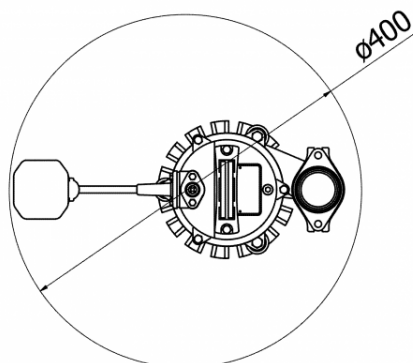

Varenummer: 719001050040062101
Beskrivelse: KLEEpump KSP50-5.04SA Blå
0,4kW 1x230V 50Hz Udløb 2" m/automatik

Mål

A = 249
A1 = 95
A2 = 120
H = 343
H1 = 200
H2 = 400
Kg = 12.3