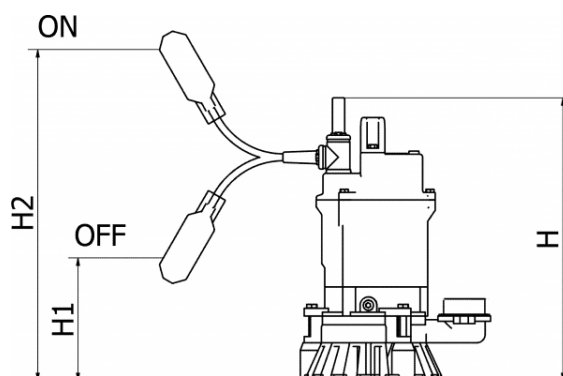

Varenummer: 719001050040062101
Beskrivelse: KLEEpump KSP50-5.04SA Blå
0,4kW 1x230V 50Hz Udløb 2" m/automatik

Mål

A = 249
A1 = 95
A2 = 120
H = 343
H1 = 200
H2 = 400
Kg = 12.3